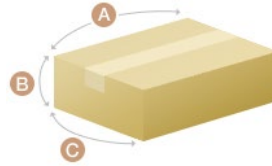

・ SendProMailstation 郵便料金計器ゆうパック地帯表

ゆうパック利用方法

ゆうパックサイズ：A + B + Cの合計

利用可能な重量：25kg まで

- ① ゆうパックサイズの種別を選択します。
- ② 荷物のサイズを選択します。
- ③ 必要に応じてオプションサービスを選択します。
- ④ 下記地帯表を参照し宛先地帯コードを入力します。

(注) 日本郵便のゆうパック地帯とSendProMailstationで使用する宛先地帯コードは同一となります。

60サイズ	ABC合計が60cm以内
80サイズ	ABC合計が80cm以内
100サイズ	ABC合計が100cm以内
120サイズ	ABC合計が120cm以内
140サイズ	ABC合計が140cm以内
160サイズ	ABC合計が160cm以内
170サイズ	ABC合計が170cm以内

エリア	北海道	東北	関東	信越	北陸	東海	近畿	中国	四国	九州	沖縄
都道府県	北海道	青森県 岩手県 宮城県 秋田県 山形県 福島県	茨城県 栃木県 群馬県 埼玉県 千葉県 東京都 神奈川県 山梨県	新潟県 長野県	富山県 石川県 福井県	岐阜県 静岡県 愛知県 三重県	滋賀県 京都府 大阪府 兵庫県 奈良県 和歌山県	鳥取県 島根県 岡山県 広島県 山口県	徳島県 香川県 愛媛県 高知県	福岡県 佐賀県 長崎県 熊本県 大分県 宮崎県 鹿児島県	沖縄県
北海道	0	3	4	4	5	5	6	6	6	6	11
東北	3	1	1	1	2	2	3	4	4	6	11
関東	4	1	1	1	1	1	2	3	3	4	9
信越	4	1	1	1	1	1	2	3	3	4	10
北陸	5	2	1	1	1	1	1	2	2	3	10
東海	5	2	1	1	1	1	1	2	2	3	9
近畿	6	3	2	2	1	1	1	1	1	2	9
中国	6	4	3	3	2	2	1	1	1	1	8
四国	6	4	3	3	2	2	1	1	1	2	9
九州	6	6	4	4	3	3	2	1	2	1	7
沖縄	11	11	9	10	10	9	9	8	9	7	0
同一県内	0										